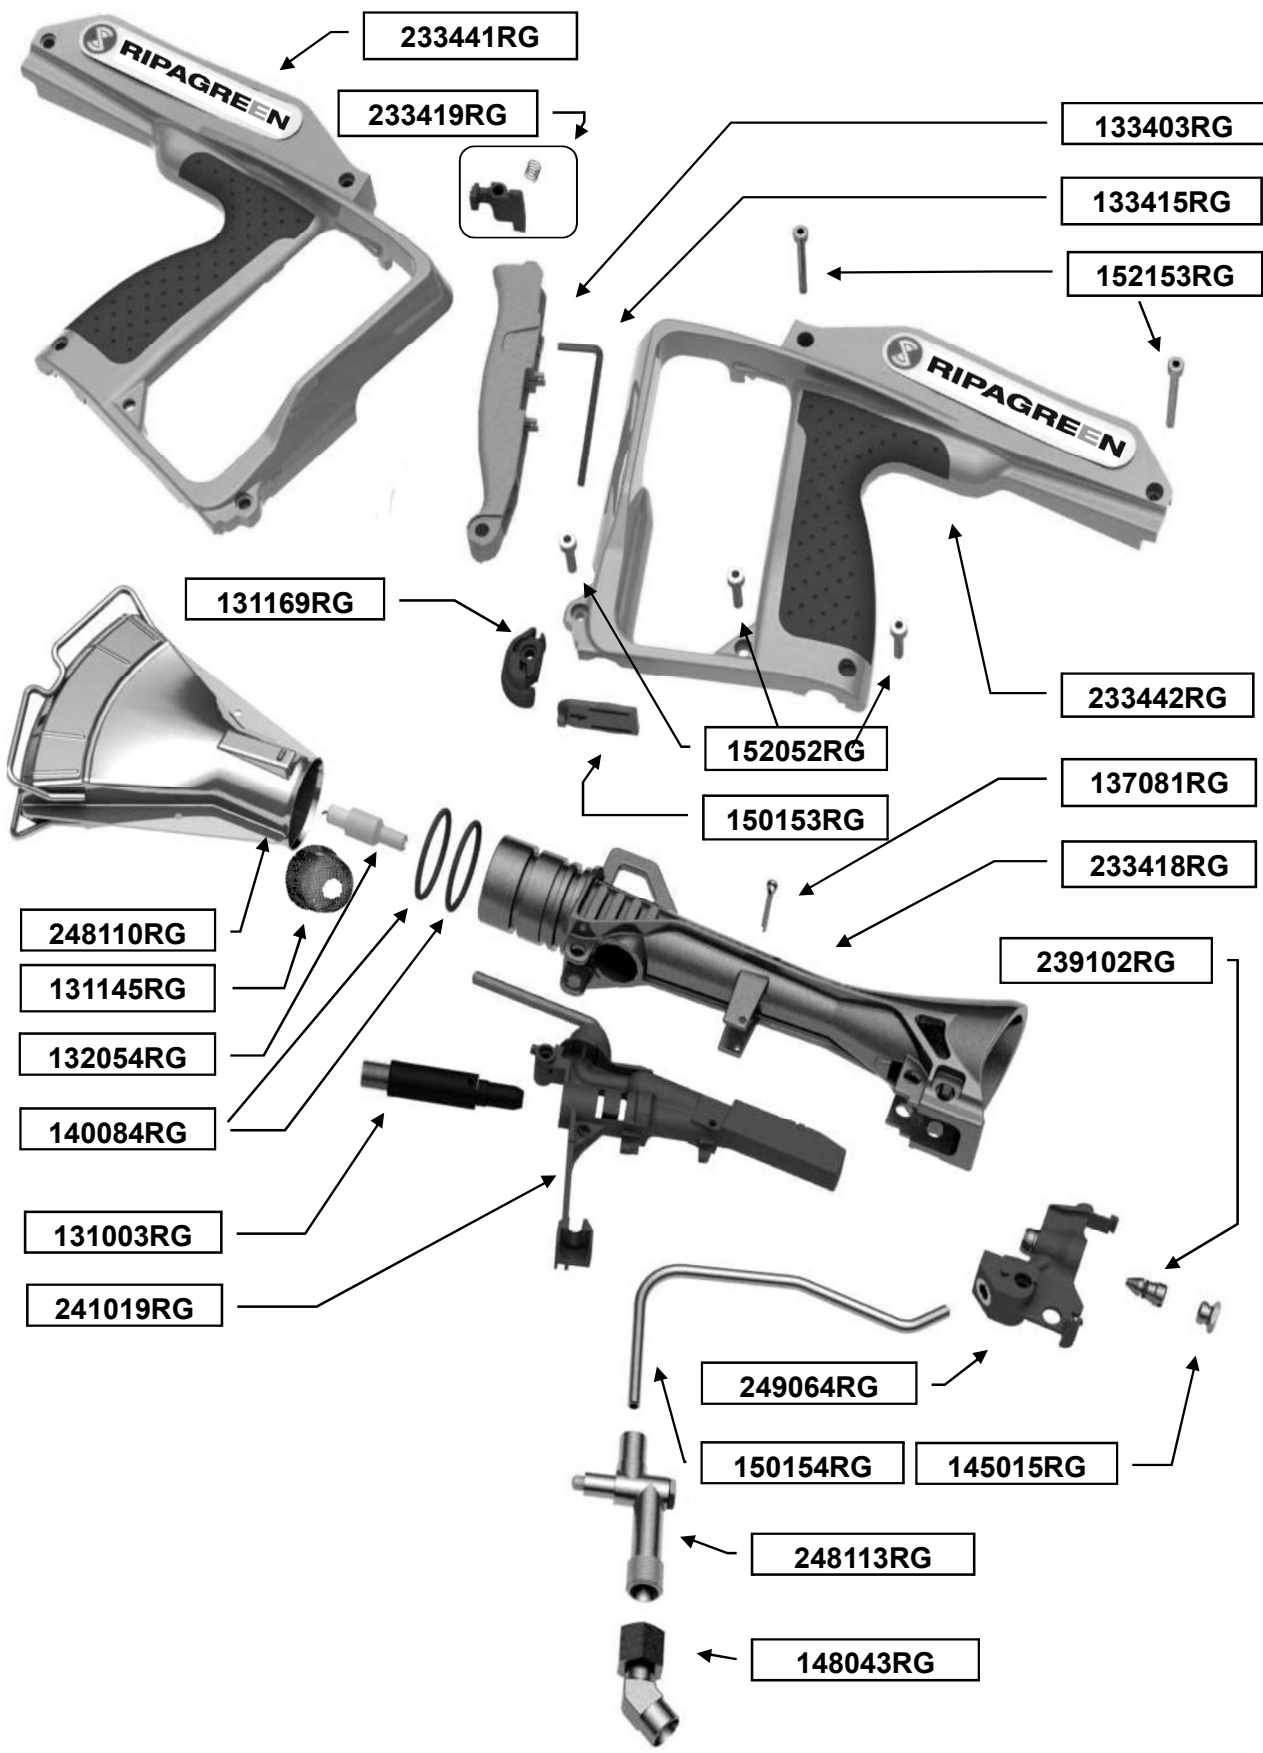

UDPENSLET VISNING

UDPENSLET VISNING

133132RG

140061RG

140084RG

250132RG

OPTION :

Slangelængde 8 m
(standardlængde leveres 4 m)
Reference : 250023RG