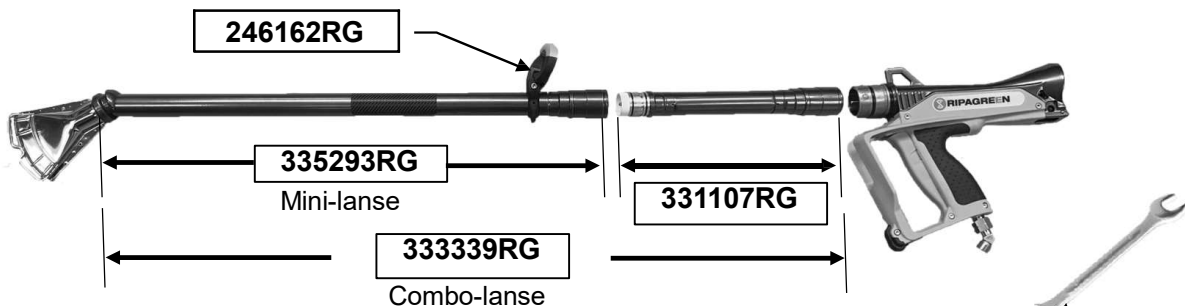

UDPENSLET VISNING

UDPENSLET VISNING

133132RG

140061RG

140084RG

250132RG

OPTION :

Slangelængde 8 m
(standardlængde leveres 4 m)
Reference : 250023RG