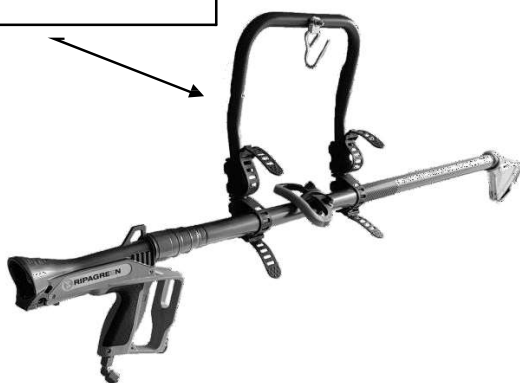

Tilbehør
LANCEHOLDER
149087

Kontakt din lokale
Ripagreen
forhandler

LISTE OVER RESERVEDELE

| Kodeks art. | Beskrivelse |
|-------------|--|
| 131003RG | Piezotænder til termisk lanse |
| 131138RG | Tekstilhylster med logo til lige forlængerrør til Combo-lansen (velcrolukning) |
| 131145RG | Sikkerhedsfilter uden tilbageløb |
| 131169RG | Støddæmper af gummi |
| 132054RG | Tændrør |
| 133132RG | Nøgle 19/30 til DIN-forbindelser |
| 133403RG | Udløser |
| 133415RG | Allen skruenøgle 3 |
| 137084RG | Jordstift (på indersiden af pistolhuset) |
| 137081RG | Molykote-fedt (50 gr) |
| 140010RG | Flad pakning til DIN-gastryksregulator |
| 140061RG | Dyse O'ring - ins. Ø 28,24 x Ø 2,62 (til plastikdyse til lanse) |
| 140084RG | Dyse O'ring - ins. Ø 34,82 x Ø 3,53 (til pistolhusdyse) |
| 145015RG | Jetdæksel med o'ring |
| 148043RG | Drejeligt tilslutningsstykke med netfilter |
| 150153RG | Skydedør til reserveantænder |
| 150154RG | Gasrør i aluminium |
| 152052RG | Skrue CHc M4x16 |
| 152153RG | Skrue CHc M4x35 |
| 233418RG | Armaturhus i aluminium med DIN O-ringe (mørkegrå) |
| 233419RG | Håndtag og fjeder / aftrækkerlås |
| 233441RG | 1/2 højre håndtag + Ripagreen mærkat |
| 233442RG | 1/2 venstre håndtag + Ripagreen mærkat |
| 239102RG | Propan jet DIN |
| 241019RG | Elektrisk tilslutningssæt / kropspistol (uden tændings-piezo) |
| 248110RG | Dyse i rustfrit stål - Varmefordeler + filter (tændrør ikke inkluderet) |
| 248113RG | Gashaner DIN |
| 249064RG | Jetholder komplet (inkl. holder + jet + o'ring + dæksel) |
| 250132RG | Forstærket gummislange, 4 meter med 3/8L-tilslutninger (indv. Ø 6 mm) DIN |
| 250023RG | Forstærket gummislange, 8 meter med 3/8L-tilslutninger (indv. Ø 6 mm) DIN |
| 246162RG | Svingbart plastikhåndtag til Mini eller Combo termisk lanse |
| 335293RG | Forstærket gummislange, 1 meter med 3/8L-tilslutninger (int. Ø 6 mm) DIN |
| 331107RG | Lige rør 30 cm til Combo-lanse (elektrisk ledning, pakninger og tekstilhylster) |
| 333339RG | Rør 33 & 90 cm til Combo-lanse (elektrisk ledning, pakninger, håndtag og tekstilhylster) |
| 335293RG | Rør 90 cm til Mini eller Combo lanse (elektrisk ledning, pakninger, håndtag og tekstilhylster) |